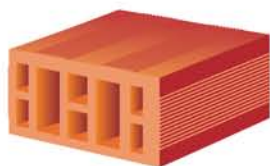

POROTHERM - голямоформатни керамични блокове

Голямоформатните керамични блокове POROTHERM на Wienerberger правят зидането много по-технологично. Вместо да пренасяте, редите, измазвате с разтвор и нивелирате 400 тухли "единички", ще го правите с 40 блока POROTHERM.

Тухла "единичка" (250 x 120 x 65 mm)

392 бр. в 1 м³ зуг

1 NF

Тухла "четворка" (250 x 250 x 120 mm)

133 бр. в 1 м³ зуг

3.85 NF

POROTHERM 25 (375 x 250 x 238 mm)

44 бр. в 1 м³ зуг