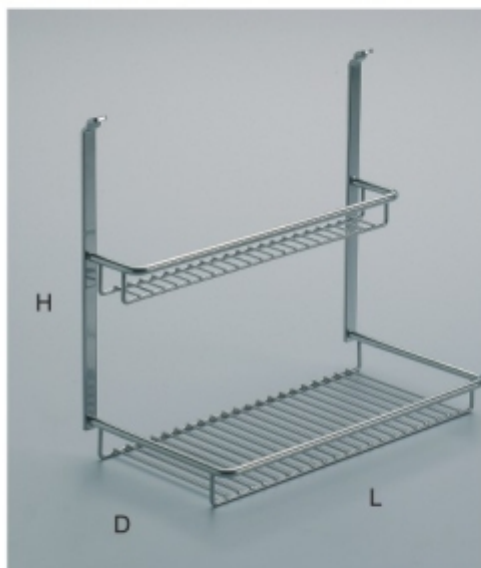

ОРГАНАЙЗЕР ЗА ЧЕКМЕДЖЕ  
60см.

**32151314**

504 мин.- 540 макс.  
431 мин.- 490 макс.

КОШ ЗА ОТПАДЪК БЯЛ  
13 л.

**35050300**

КОШ ЗА ОТПАДЪК БЯЛ  
16 л.

**38428014**

АКСЕСОАР ЗА ПОДПРАВКИ