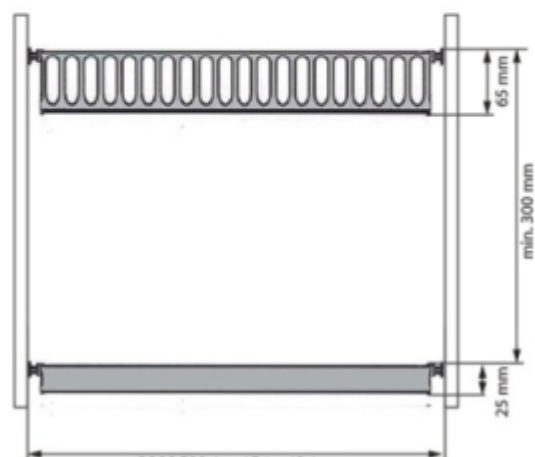

38015014 = 454 - 484 mm
38002014 = 554 - 584 mm
38003014 = 754 - 784 mm
38004014 = 854 - 884 mm