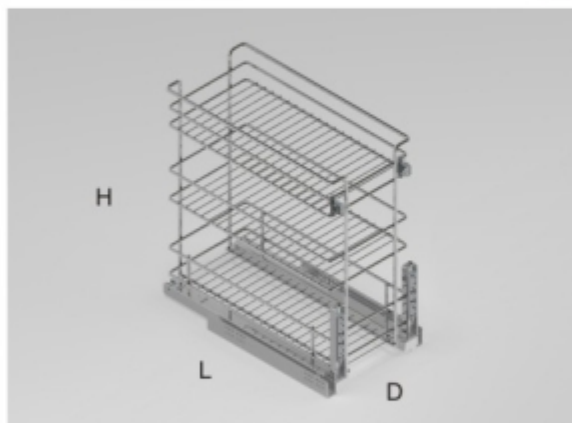

МЕХАНИЗЪМ ЗА БУТИЛКИ С ПЪЛНО ИЗТЕГЛЯНЕ  
И ПЛАВНО ЗАТВАРЯНЕ 30 см.

**38711014**

268 D x 516 H x 487 L

МЕХАНИЗЪМ НА 3 НИВА С ПЪЛНО ИЗТЕГЛЯНЕ  
И ПЛАВНО ЗАТВАРЯНЕ 30 см.

**38713014**

262 - 268 D x 516 H x 487 L

АНТИПЛЪЗГАЩО ПОКРИТИЕ, КОМПЛЕКТ 3 бр.  
30 см.

**38747314**

за артикул 38713014

МЕХАНИЗЪМ ЗА ПРЕПАРАТИ  
С ПЪЛНО ИЗТЕГЛЯНЕ И ПЛАВНО ЗАТВАРЯНЕ

ДЕСЕН - **38719014**

ЛЯВ - **38720014**

250 D x 430 H x 487 L

МЕХАНИЗЪМ БЪБРЕК  
С АНТИПЪЗГАЩО ПОКРИТИЕ  
45 см.