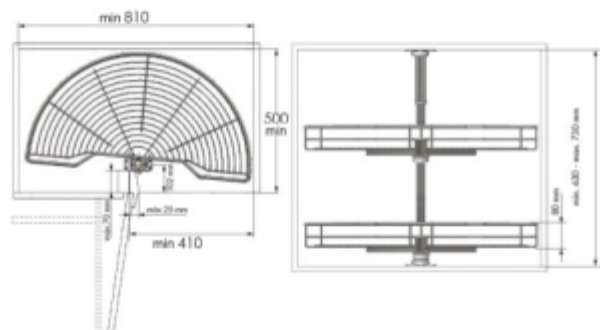

десен - **48116014**

ЛЯВ - **48117014**

МЕХАНИЗЪМ ЗА СЛЯП ЪГЪЛ  
ВЛАКЧЕ 45 см.

десен - **38179014**

ЛЯВ - **38180014**

МЕХАНИЗЪМ С ВЪРТЯЩА СЕ 1/2 КОШНИЦА  
НА 2 НИВА, Ø750

**38061014**

МЕХАНИЗЪМ С ВЪРТЯЩА СЕ 3/4 КОШНИЦА  
НА 2 НИВА, Ø750

**38063014**

КОШНИЦА ЗА ЧЕКМЕДЖЕ С ПЪЛНО ИЗТЕГЛЯНЕ  
И ПЛАВНО ЗАТВАРЯНЕ

35 см. - **38248014**  
312 - 318 D x 198 H x 488 L  
45 см. - **38250014**  
412 - 418 D x 198 H x 488 L

765 x 230

90 см. - **35408014**

865 x 230

35404014 = 465 mm  
35405014 = 565 mm  
35407014 = 765 mm  
35408014 = 865 mm