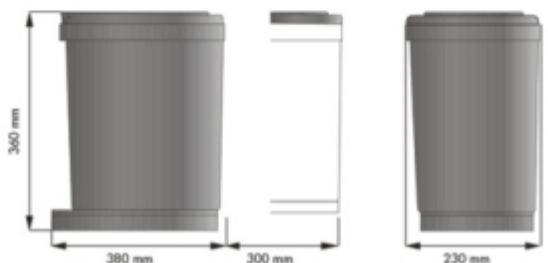

ОРГАНАЙЗЕР ЗА ЧЕКМЕДЖЕ  
60см.

**32151314**

504 мин.- 540 макс.  
431 мин.- 490 макс.

КОШ ЗА ОТПАДЪК БЯЛ  
13 л.

**35050300**

КОШ ЗА ОТПАДЪК БЯЛ  
16 л.

**38428014**

АКСЕСОАР ЗА ПОДПРАВКИ