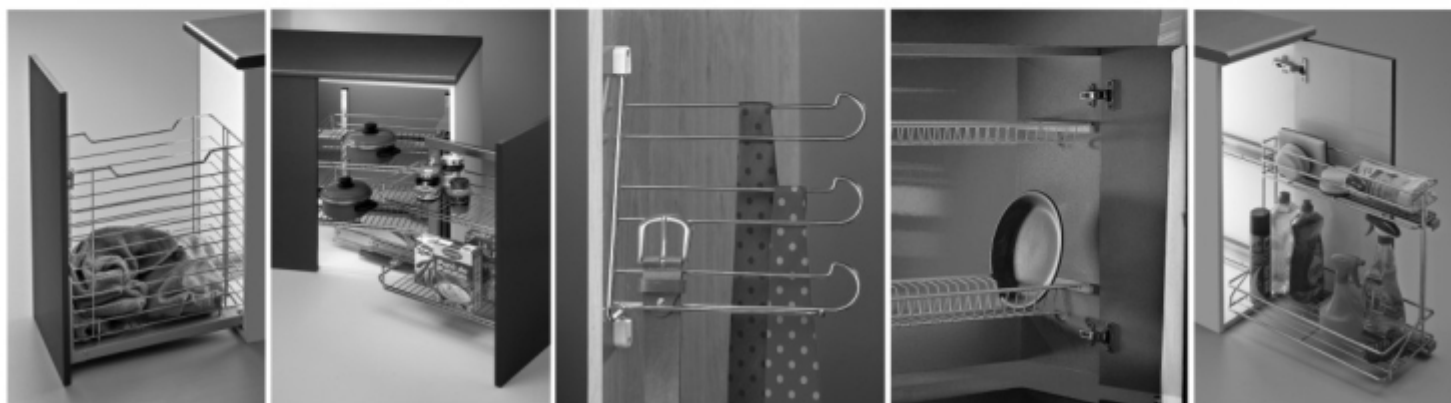

СЪДЪРЖАНИЕ

КУХНЕНСКИ МЕХАНИЗМИ

- МЕХАНИЗМИ ЗА ДОЛЕН РЕД

механизъм за бутилки с пълно изтегляне и плавно затваряне 15 см.	4
антиплъзгащо покритие 15 см.	4
механизъм за бутилки с пълно изтегляне и плавно затваряне 30 см.	4
механизъм на 3 нива с пълно изтегляне и плавно затваряне 30 см.	5
антиплъзгащо покритие 30 см.	5
механизъм за препарати с пълно изтегляне и плавно затваряне	5
механизъм бърбек с антиплъзгащо покритие 45 см.	6
механизъм за сляп ъгъл, влакче 45 см.	6
механизъм с въртяща се 1/2 кошница на 2 нива	7
механизъм с въртяща се 3/4 кошница на 2 нива	7
кошница за чекмедже с плавно затваряне	7

- МЕХАНИЗМИ ЗА ГОРЕН РЕД

отцедник за горен шкаф	8
фиксатор за отцедник за горен шкаф	8
тавичка за отцедник за горен шкаф	8
отцедник за горен шкаф лукс	9

КУХНЕНСКИ АКСЕСОАРИ

органайзер за чекмедже	10
кош за отпадък 13 л.	10
кош за отпадък 16 л.	10
аксесоар за подправки	11
аксесоар за бурканчета	11
аксесоар за чинии и чаши	11
аксесоар за кухненска хартия	12
аксесоар закачалка	12
тръба за окачване на кухненски аксесоари	12

ГАРДЕРОБНИ МЕХАНИЗМИ

лифт за гардероб	13
кош за дрехи 40 см.	14
кош за дрехи с плавно затваряне 60 см.	14
поставка за обувки	14
механизъм за панталони	15
закачалка за шал, колан, вратовръзка	15
закачалка / протектор	15
изтеглящ лост за гардероб	15