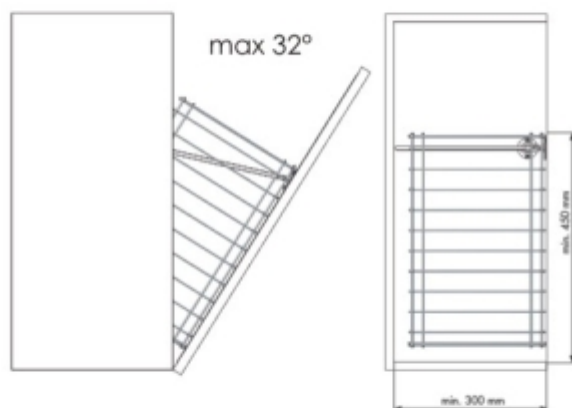

ЛИФТ ЗА ГАРДЕРОБ  
60-83 см. до 12 кг.

**39062014**

MENAGE  
CONFORT

КОШ ЗА ДРЕХИ 40 СМ.

**37020014**

316 D x 420 H x 270 L

ШКАФ ЗА ДРЕХИ С ПЛАВНО ЗАТВАРЯНЕ 60 СМ.

**38718014**

562 - 568 D x 475 H x 487 L

ПОСТАВКА ЗА ОБУВКИ

45-62 СМ. **39000014**

450 - 620 D x 90 H x 175 L

62-79 СМ. **39001014**

620 - 790 D x 90 H x 175 L

МЕХАНИЗЪМ ЗА 11 ПАНТАЛОНА

39055014