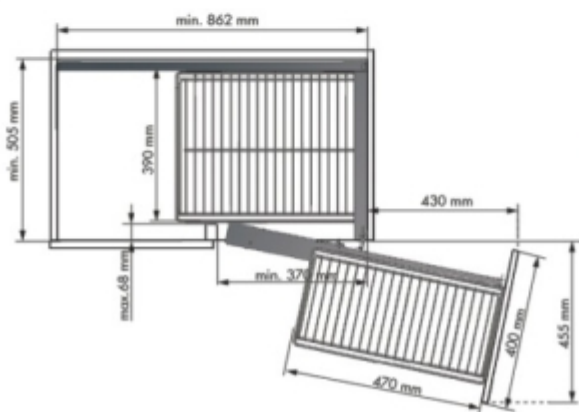

МЕХАНИЗЪМ ЗА БУТИЛКИ С ПЪЛНО ИЗТЕГЛЯНЕ  
И ПЛАВНО ЗАТВАРЯНЕ 30 см.

**38711014**

268 D x 516 H x 487 L

МЕХАНИЗЪМ НА 3 НИВА С ПЪЛНО ИЗТЕГЛЯНЕ  
И ПЛАВНО ЗАТВАРЯНЕ 30 см.

**38713014**

262 - 268 D x 516 H x 487 L

АНТИПЛЪЗГАЩО ПОКРИТИЕ, КОМПЛЕКТ 3 бр.  
30 см.

**38747314**

за артикул 38713014

МЕХАНИЗЪМ ЗА ПРЕПАРАТИ  
С ПЪЛНО ИЗТЕГЛЯНЕ И ПЛАВНО ЗАТВАРЯНЕ

ДЕСЕН - **38719014**

ЛЯВ - **38720014**

250 D x 430 H x 487 L

МЕХАНИЗЪМ БЪБРЕК  
С АНТИПЪЗГАЩО ПОКРИТИЕ  
45 см.

десен - **48116014**

ЛЯВ - **48117014**

МЕХАНИЗЪМ ЗА СЛЯП ЪГЪЛ  
ВЛАКЧЕ 45 см.

десен - **38179014**

ЛЯВ - **38180014**

МЕХАНИЗЪМ С ВЪРТЯЩА СЕ 1/2 КОШНИЦА  
НА 2 НИВА, Ø750

**38061014**

МЕХАНИЗЪМ С ВЪРТЯЩА СЕ 3/4 КОШНИЦА  
НА 2 НИВА, Ø750

**38063014**

КОШНИЦА ЗА ЧЕКМЕДЖЕ С ПЪЛНО ИЗТЕГЛЯНЕ  
И ПЛАВНО ЗАТВАРЯНЕ

35 см. - **38248014**  
312 - 318 D x 198 H x 488 L  
45 см. - **38250014**  
412 - 418 D x 198 H x 488 L