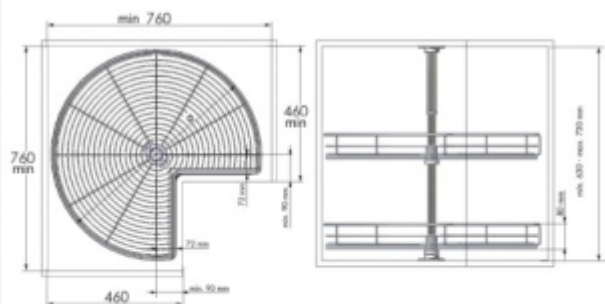

десен - **48116014**

ЛЯВ - **48117014**

МЕХАНИЗЪМ ЗА СЛЯП ЪГЪЛ  
ВЛАКЧЕ 45 см.

десен - **38179014**

ЛЯВ - **38180014**

МЕХАНИЗЪМ С ВЪРТЯЩА СЕ 1/2 КОШНИЦА  
НА 2 НИВА, Ø750

**38061014**

МЕХАНИЗЪМ С ВЪРТЯЩА СЕ 3/4 КОШНИЦА  
НА 2 НИВА, Ø750

**38063014**

КОШНИЦА ЗА ЧЕКМЕДЖЕ С ПЪЛНО ИЗТЕГЛЯНЕ  
И ПЛАВНО ЗАТВАРЯНЕ

35 см. - **38248014**  
312 - 318 D x 198 H x 488 L  
45 см. - **38250014**  
412 - 418 D x 198 H x 488 L