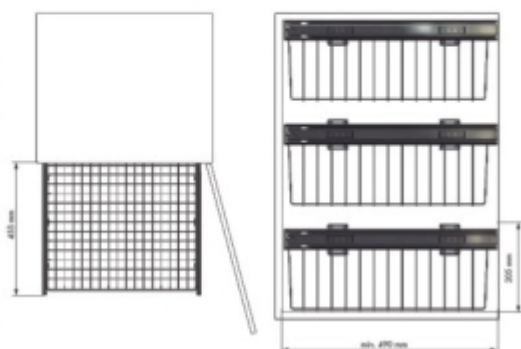

десен - **48116014**

ЛЯВ - **48117014**

МЕХАНИЗЪМ ЗА СЛЯП ЪГЪЛ  
ВЛАКЧЕ 45 см.

десен - **38179014**

ЛЯВ - **38180014**

МЕХАНИЗЪМ С ВЪРТЯЩА СЕ 1/2 КОШНИЦА  
НА 2 НИВА, Ø750

**38061014**

МЕХАНИЗЪМ С ВЪРТЯЩА СЕ 3/4 КОШНИЦА  
НА 2 НИВА, Ø750

**38063014**

КОШНИЦА ЗА ЧЕКМЕДЖЕ С ПЪЛНО ИЗТЕГЛЯНЕ  
И ПЛАВНО ЗАТВАРЯНЕ

35 см. - **38248014**  
312 - 318 D x 198 H x 488 L  
45 см. - **38250014**  
412 - 418 D x 198 H x 488 L