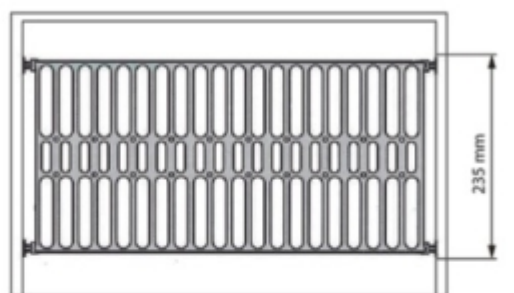

38015014 = 454 - 484 mm
38002014 = 554 - 584 mm
38003014 = 754 - 784 mm
38004014 = 854 - 884 mm