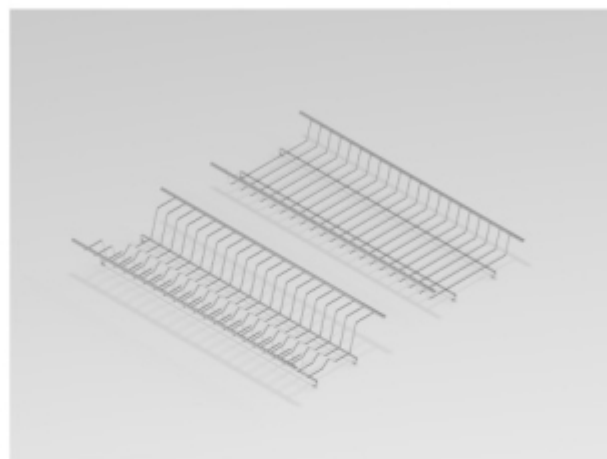

ТАВИЧКА ЗА ОТЦЕДНИК ЗА ГОРЕН ШКАФ