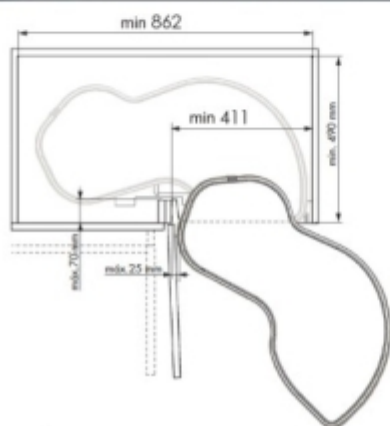

МЕХАНИЗЪМ ЗА БУТИЛКИ С ПЪЛНО ИЗТЕГЛЯНЕ  
И ПЛАВНО ЗАТВАРЯНЕ 30 см.

**38711014**

268 D x 516 H x 487 L

МЕХАНИЗЪМ НА 3 НИВА С ПЪЛНО ИЗТЕГЛЯНЕ  
И ПЛАВНО ЗАТВАРЯНЕ 30 см.

**38713014**

262 - 268 D x 516 H x 487 L

АНТИПЛЪЗГАЩО ПОКРИТИЕ, КОМПЛЕКТ 3 бр.  
30 см.

**38747314**

за артикул 38713014

МЕХАНИЗЪМ ЗА ПРЕПАРАТИ  
С ПЪЛНО ИЗТЕГЛЯНЕ И ПЛАВНО ЗАТВАРЯНЕ

ДЕСЕН - **38719014**

ЛЯВ - **38720014**

250 D x 430 H x 487 L

МЕХАНИЗЪМ БЪБРЕК  
С АНТИПЪЗГАЩО ПОКРИТИЕ  
45 см.

десен - **48116014**

ЛЯВ - **48117014**

МЕХАНИЗЪМ ЗА СЛЯП ЪГЪЛ  
ВЛАКЧЕ 45 см.

десен - **38179014**

ЛЯВ - **38180014**

МЕХАНИЗЪМ С ВЪРТЯЩА СЕ 1/2 КОШНИЦА  
НА 2 НИВА, Ø750

**38061014**

МЕХАНИЗЪМ С ВЪРТЯЩА СЕ 3/4 КОШНИЦА  
НА 2 НИВА, Ø750

**38063014**

КОШНИЦА ЗА ЧЕКМЕДЖЕ С ПЪЛНО ИЗТЕГЛЯНЕ  
И ПЛАВНО ЗАТВАРЯНЕ

35 см. - **38248014**  
312 - 318 D x 198 H x 488 L  
45 см. - **38250014**  
412 - 418 D x 198 H x 488 L