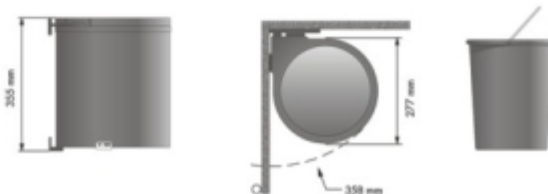

ОРГАНАЙЗЕР ЗА ЧЕКМЕДЖЕ  
60см.

**32151314**

504 мин.- 540 макс.  
431 мин.- 490 макс.

КОШ ЗА ОТПАДЪК БЯЛ  
13 л.

**35050300**

КОШ ЗА ОТПАДЪК БЯЛ  
16 л.

**38428014**

АКСЕСОАР ЗА ПОДПРАВКИ