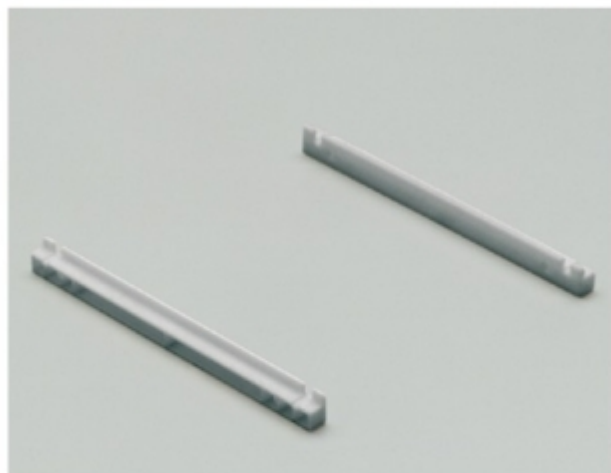

ФИКСАТОР ЗА ОТЦЕДНИК
ЗА ГОРЕН ШКАФ

35019314

50 см. - **35404014**

465 x 230

60 см. - **35405014**

565 x 230

80 см. - **35407014**

765 x 230

90 см. - **35408014**

865 x 230