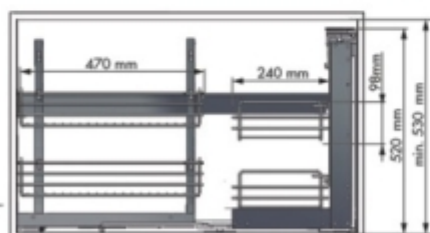

МЕХАНИЗЪМ ЗА СЛЯП ЪГЪЛ
ВЛАКЧЕ 45 см.

десен - **38179014**

ЛЯВ - **38180014**