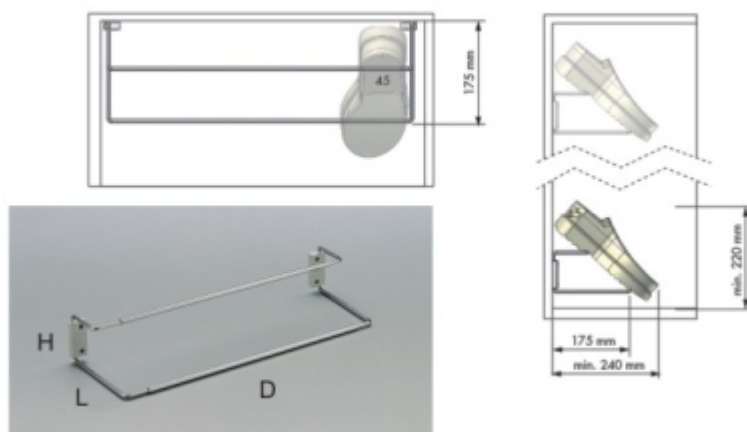

ЛИФТ ЗА ГАРДЕРОБ  
60-83 см. до 12 кг.

**39062014**

MENAGE  
CONFORT

КОШ ЗА ДРЕХИ 40 СМ.

**37020014**

316 D x 420 H x 270 L

ШКАФ ЗА ДРЕХИ С ПЛАВНО ЗАТВАРЯНЕ 60 СМ.

**38718014**

562 - 568 D x 475 H x 487 L

ПОСТАВКА ЗА ОБУВКИ

45-62 СМ. **39000014**

450 - 620 D x 90 H x 175 L

62-79 СМ. **39001014**

620 - 790 D x 90 H x 175 L

МЕХАНИЗЪМ ЗА 11 ПАНТАЛОНА

39055014