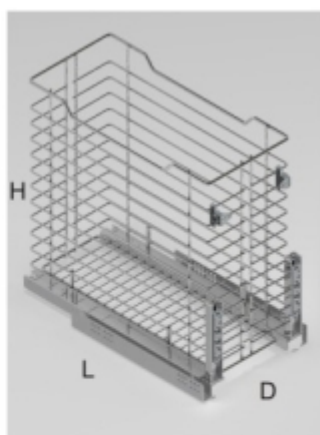

ЛИФТ ЗА ГАРДЕРОБ  
60-83 см. до 12 кг.

**39062014**

MENAGE  
CONFORT

КОШ ЗА ДРЕХИ 40 СМ.

**37020014**

316 D x 420 H x 270 L

ШКАФ ЗА ДРЕХИ С ПЛАВНО ЗАТВАРЯНЕ 60 СМ.

**38718014**

562 - 568 D x 475 H x 487 L

ПОСТАВКА ЗА ОБУВКИ

45-62 СМ. **39000014**

450 - 620 D x 90 H x 175 L

62-79 СМ. **39001014**

620 - 790 D x 90 H x 175 L

МЕХАНИЗЪМ ЗА 11 ПАНТАЛОНА

39055014