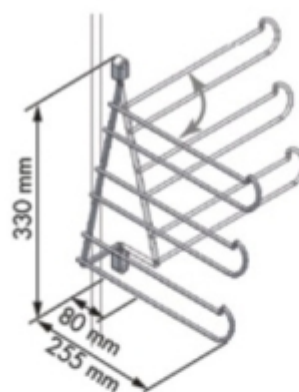

АКСЕСОАР ЗА КУХНЕНСКА ХАРТИЯ

**33191014**

170 D x 150 H x 370 L

АКСЕСОАР / ЗАКАЧАЛКА

**33198014**

56 D x 110 H x 350 L

ТРЪБА ЗА ОКАЧВАНЕ НА КУХНЕНСКИ АКСЕСОАРИ  
75 см.**33196214**ТАПИ КОМПЛЕКТ ЗА ТРЪБА  
ЗА КУХНЕНСКИ АКСЕСОАРИ  
2 бр.  
**33173314**СВРЪЗКА ЗА ТРЪБА ЗА  
КУХНЕНСКИ АКСЕСОАРИ**33176314**

ЛИФТ ЗА ГАРДЕРОБ  
60-83 см. до 12 кг.

**39062014**

MENAGE  
CONFORT

КОШ ЗА ДРЕХИ 40 СМ.

**37020014**

316 D x 420 H x 270 L

ШКАФ ЗА ДРЕХИ С ПЛАВНО ЗАТВАРЯНЕ 60 СМ.

**38718014**

562 - 568 D x 475 H x 487 L

ПОСТАВКА ЗА ОБУВКИ

45-62 СМ. **39000014**

450 - 620 D x 90 H x 175 L

62-79 СМ. **39001014**

620 - 790 D x 90 H x 175 L

МЕХАНИЗЪМ ЗА 11 ПАНТАЛОНА

39055014

ЗАКАЧАЛКА ЗА ШАЛ, КОЛАН, ВРАТОВРЪЗКА

39008014

ЗАКАЧАЛКА / ПРОТЕКТОР

42095014

ИЗТЕГЛЯЩ ЛОСТ ЗА ГАРДЕРОБ  
29 СМ.

42074014

1220 гр. София  
бул. Първа Българска армия 3

9000 гр. Варна  
ЗПЗ, ул. Уста Кольо Фичето 31