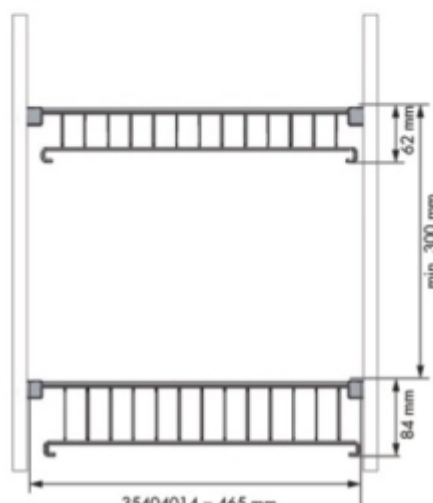

**38063014**

КОШНИЦА ЗА ЧЕКМЕДЖЕ С ПЪЛНО ИЗТЕГЛЯНЕ  
И ПЛАВНО ЗАТВАРЯНЕ

35 см. - **38248014**  
312 - 318 D x 198 H x 488 L  
45 см. - **38250014**  
412 - 418 D x 198 H x 488 L

## ОТЦЕДНИК ЗА ГОРЕН ШКАФ

ФИКСАТОР ЗА ОТЦЕДНИК  
ЗА ГОРЕН ШКАФ

**35019314**

50 см. - **35404014**

465 x 230

60 см. - **35405014**

565 x 230

80 см. - **35407014**

765 x 230

90 см. - **35408014**

865 x 230

35404014 = 465 mm  
35405014 = 565 mm  
35407014 = 765 mm  
35408014 = 865 mm