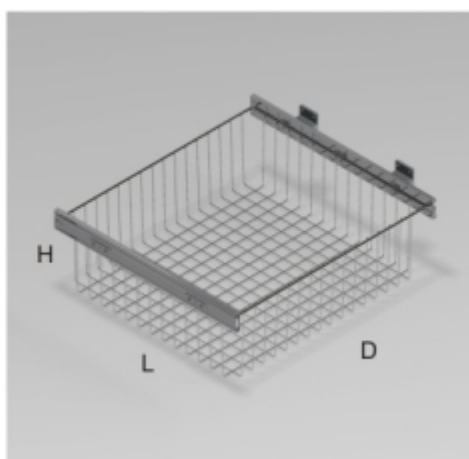

десен - **48116014**

ЛЯВ - **48117014**

МЕХАНИЗЪМ ЗА СЛЯП ЪГЪЛ  
ВЛАКЧЕ 45 см.

десен - **38179014**

ЛЯВ - **38180014**

МЕХАНИЗЪМ С ВЪРТЯЩА СЕ 1/2 КОШНИЦА  
НА 2 НИВА, Ø750

**38061014**

МЕХАНИЗЪМ С ВЪРТЯЩА СЕ 3/4 КОШНИЦА  
НА 2 НИВА, Ø750

**38063014**

КОШНИЦА ЗА ЧЕКМЕДЖЕ С ПЪЛНО ИЗТЕГЛЯНЕ  
И ПЛАВНО ЗАТВАРЯНЕ

35 см. - **38248014**  
312 - 318 D x 198 H x 488 L  
45 см. - **38250014**  
412 - 418 D x 198 H x 488 L