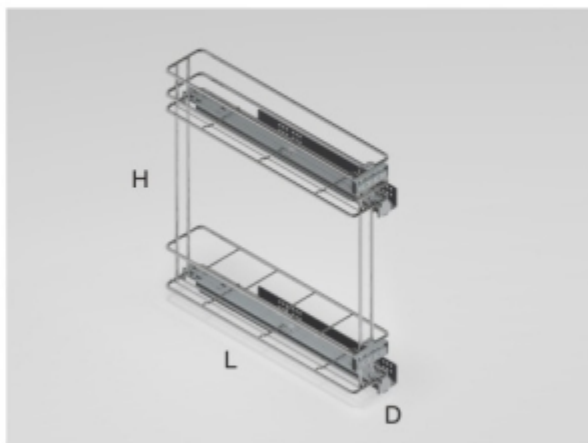

МЕХАНИЗЪМ ЗА БУТИЛКИ С ПЪЛНО ИЗТЕГЛЯНЕ
И ПЛАВНО ЗАТВАРЯНЕ 15 см.