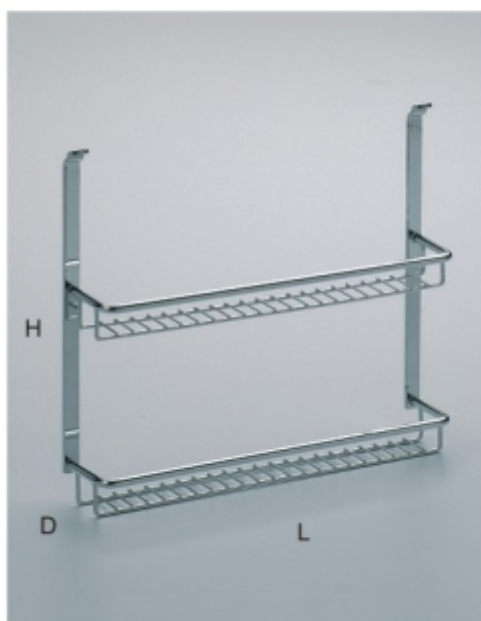

33166014

67 D x 300 H x 350 L

АКСЕСОАР ЗА ЧИНИИ И ЧАШИ