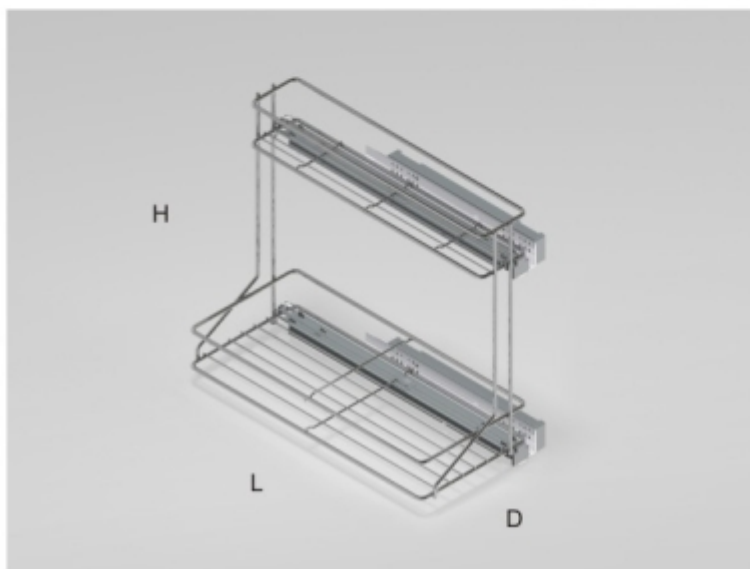

АНТИПЛЪЗГАЩО ПОКРИТИЕ, КОМПЛЕКТ 3 бр.  
30 см.

**38747314**

за артикул 38713014

МЕХАНИЗЪМ ЗА ПРЕПАРАТИ  
С ПЪЛНО ИЗТЕГЛЯНЕ И ПЛАВНО ЗАТВАРЯНЕ

ДЕСЕН - **38719014**

ЛЯВ - **38720014**

250 D x 430 H x 487 L

МЕХАНИЗЪМ БЪБРЕК  
С АНТИПЪЗГАЩО ПОКРИТИЕ  
45 см.