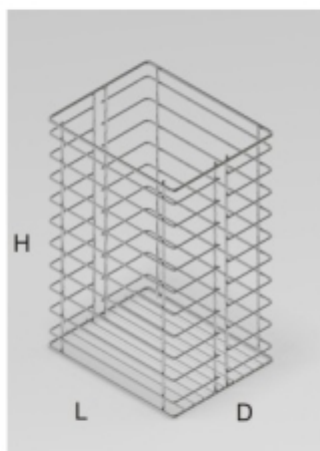

ЛИФТ ЗА ГАРДЕРОБ  
60-83 см. до 12 кг.

**39062014**

MENAGE  
CONFORT

КОШ ЗА ДРЕХИ 40 СМ.

**37020014**

316 D x 420 H x 270 L

ШКАФ ЗА ДРЕХИ С ПЛАВНО ЗАТВАРЯНЕ 60 СМ.

**38718014**

562 - 568 D x 475 H x 487 L

ПОСТАВКА ЗА ОБУВКИ

45-62 СМ. **39000014**

450 - 620 D x 90 H x 175 L

62-79 СМ. **39001014**

620 - 790 D x 90 H x 175 L

МЕХАНИЗЪМ ЗА 11 ПАНТАЛОНА

39055014