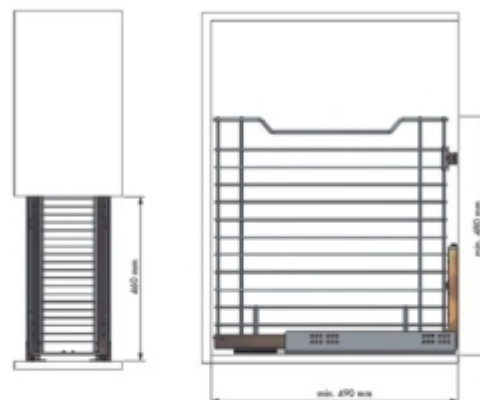

ЛИФТ ЗА ГАРДЕРОБ  
60-83 см. до 12 кг.

**39062014**

MENAGE  
CONFORT

КОШ ЗА ДРЕХИ 40 СМ.

**37020014**

316 D x 420 H x 270 L

ШКАФ ЗА ДРЕХИ С ПЛАВНО ЗАТВАРЯНЕ 60 СМ.

**38718014**

562 - 568 D x 475 H x 487 L

ПОСТАВКА ЗА ОБУВКИ

45-62 СМ. **39000014**

450 - 620 D x 90 H x 175 L

62-79 СМ. **39001014**

620 - 790 D x 90 H x 175 L

МЕХАНИЗЪМ ЗА 11 ПАНТАЛОНА

39055014