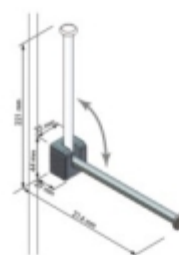

42095014

ИЗТЕГЛЯЩ ЛОСТ ЗА ГАРДЕРОБ
29 СМ.