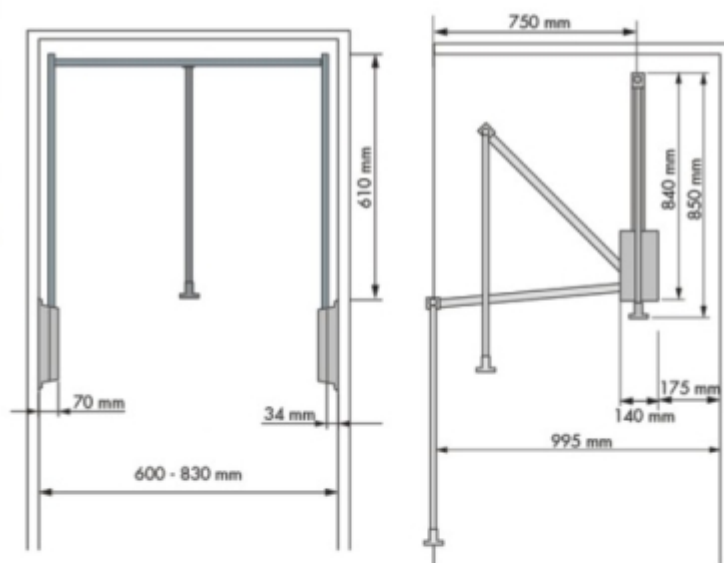

**33192014**

180 D x 300 H x 350 L

АКСЕСОАР ЗА БУРКАНЧЕТА

**33166014**

67 D x 300 H x 350 L

АКСЕСОАР ЗА ЧИНИИ И ЧАШИ

**33199014**

220 D x 280 H x 370 L

АКСЕСОАР ЗА КУХНЕНСКА ХАРТИЯ

**33191014**

170 D x 150 H x 370 L

АКСЕСОАР / ЗАКАЧАЛКА

**33198014**

56 D x 110 H x 350 L

ТРЪБА ЗА ОКАЧВАНЕ НА КУХНЕНСКИ АКСЕСОАРИ  
75 см.**33196214**ТАПИ КОМПЛЕКТ ЗА ТРЪБА  
ЗА КУХНЕНСКИ АКСЕСОАРИ  
2 бр.  
**33173314**СВРЪЗКА ЗА ТРЪБА ЗА  
КУХНЕНСКИ АКСЕСОАРИ**33176314**

ЛИФТ ЗА ГАРДЕРОБ  
60-83 см. до 12 кг.

**39062014**

MENAGE  
CONFORT

КОШ ЗА ДРЕХИ 40 СМ.

**37020014**

316 D x 420 H x 270 L

ШКАФ ЗА ДРЕХИ С ПЛАВНО ЗАТВАРЯНЕ 60 СМ.

**38718014**

562 - 568 D x 475 H x 487 L

ПОСТАВКА ЗА ОБУВКИ

45-62 СМ. **39000014**

450 - 620 D x 90 H x 175 L

62-79 СМ. **39001014**

620 - 790 D x 90 H x 175 L

МЕХАНИЗЪМ ЗА 11 ПАНТАЛОНА

39055014