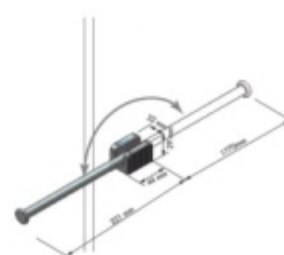

42095014

ИЗТЕГЛЯЩ ЛОСТ ЗА ГАРДЕРОБ
29 СМ.